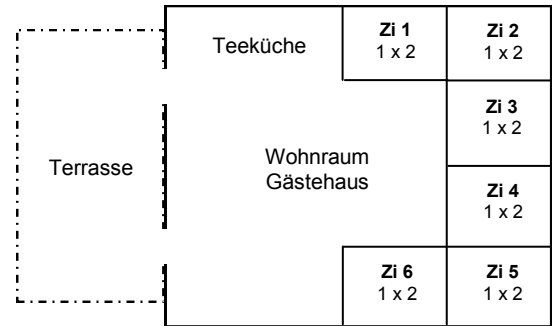

# Jugendhof Schönberg - Lageplan und Bettenaufteilung

## Spielwiese

## Spielwiese

\* Aufenthaltsraum mit Küchenzeile

Einfahrt vom Linauweg 2